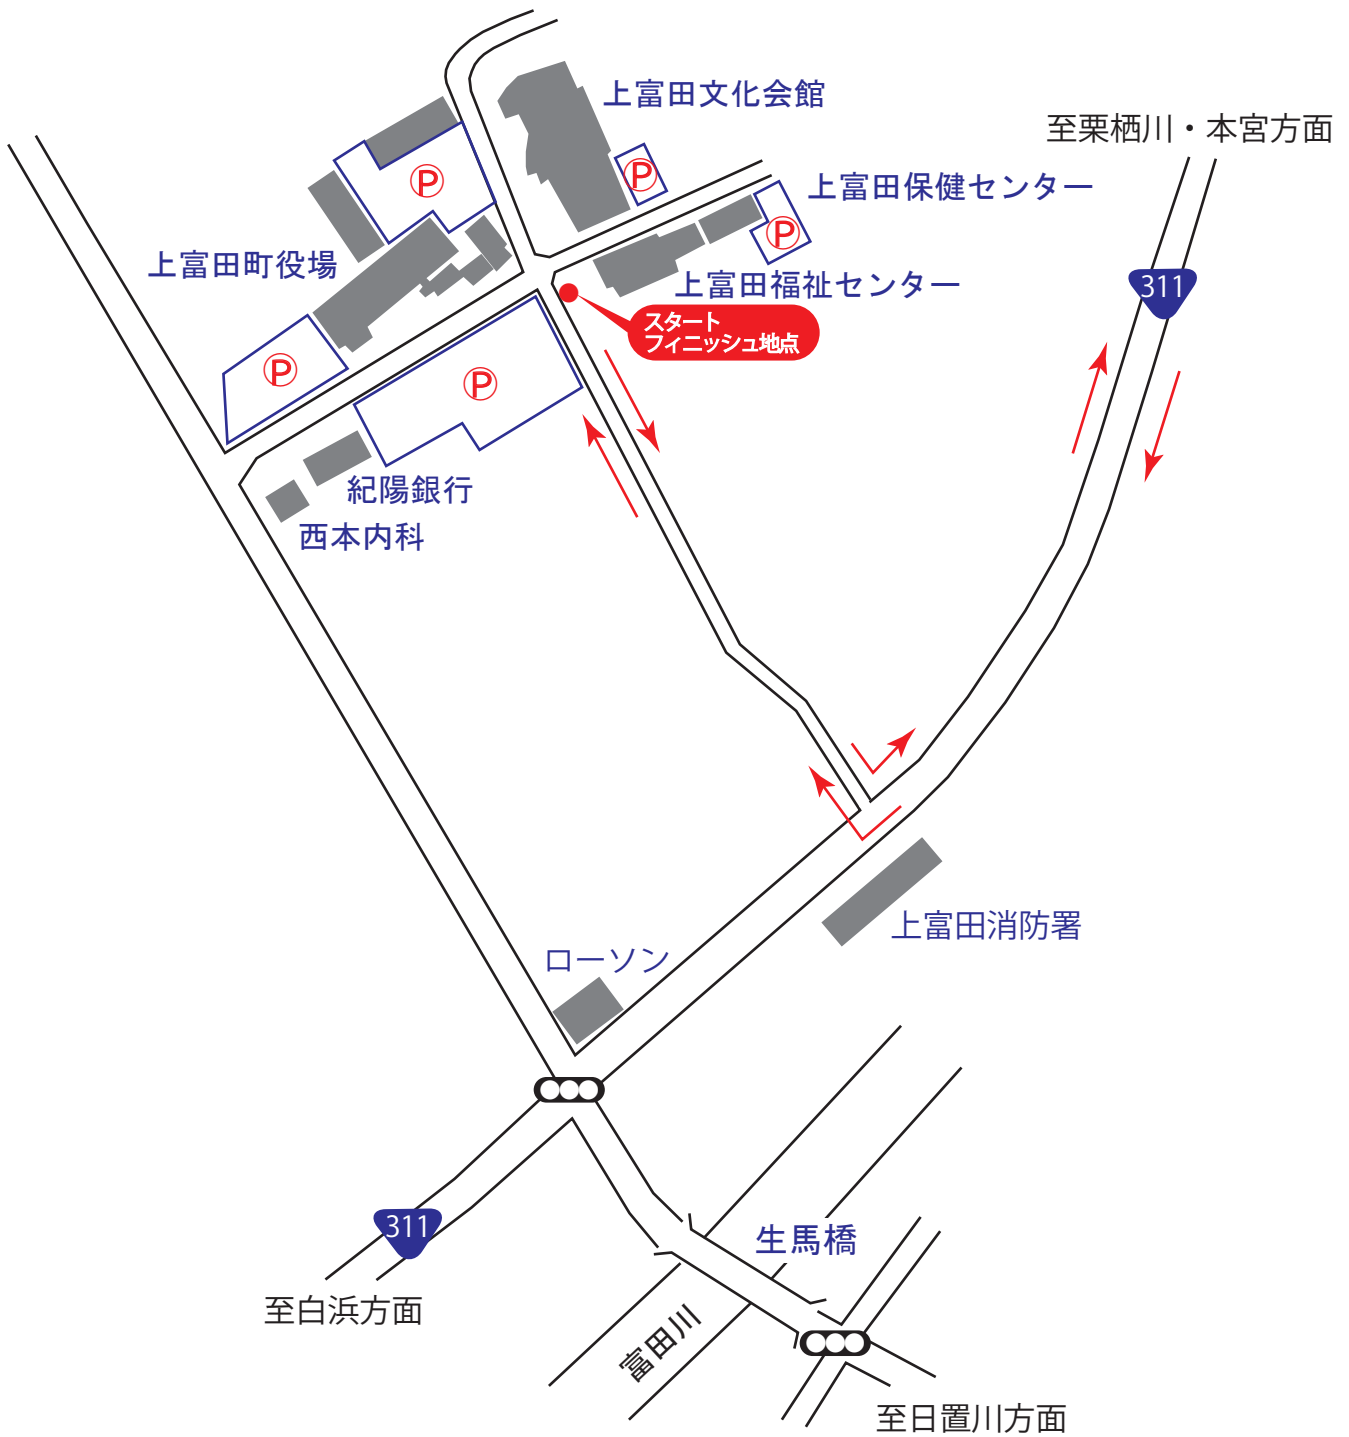

熊野古道ロングライド 100 (2012. 11. 18) 会場周辺図

<注意事項>

- ・会場周辺でのキャンプ禁止
- ・夜間の駐車禁止

■カーナビで検索される方は、上富田町役場をお願いします。

住所：和歌山県西牟婁郡上富田町朝来 763 番地

電話：0739-47-0550

※電話番号は、大会の問合せ番号ではありませんのでご注意ください。